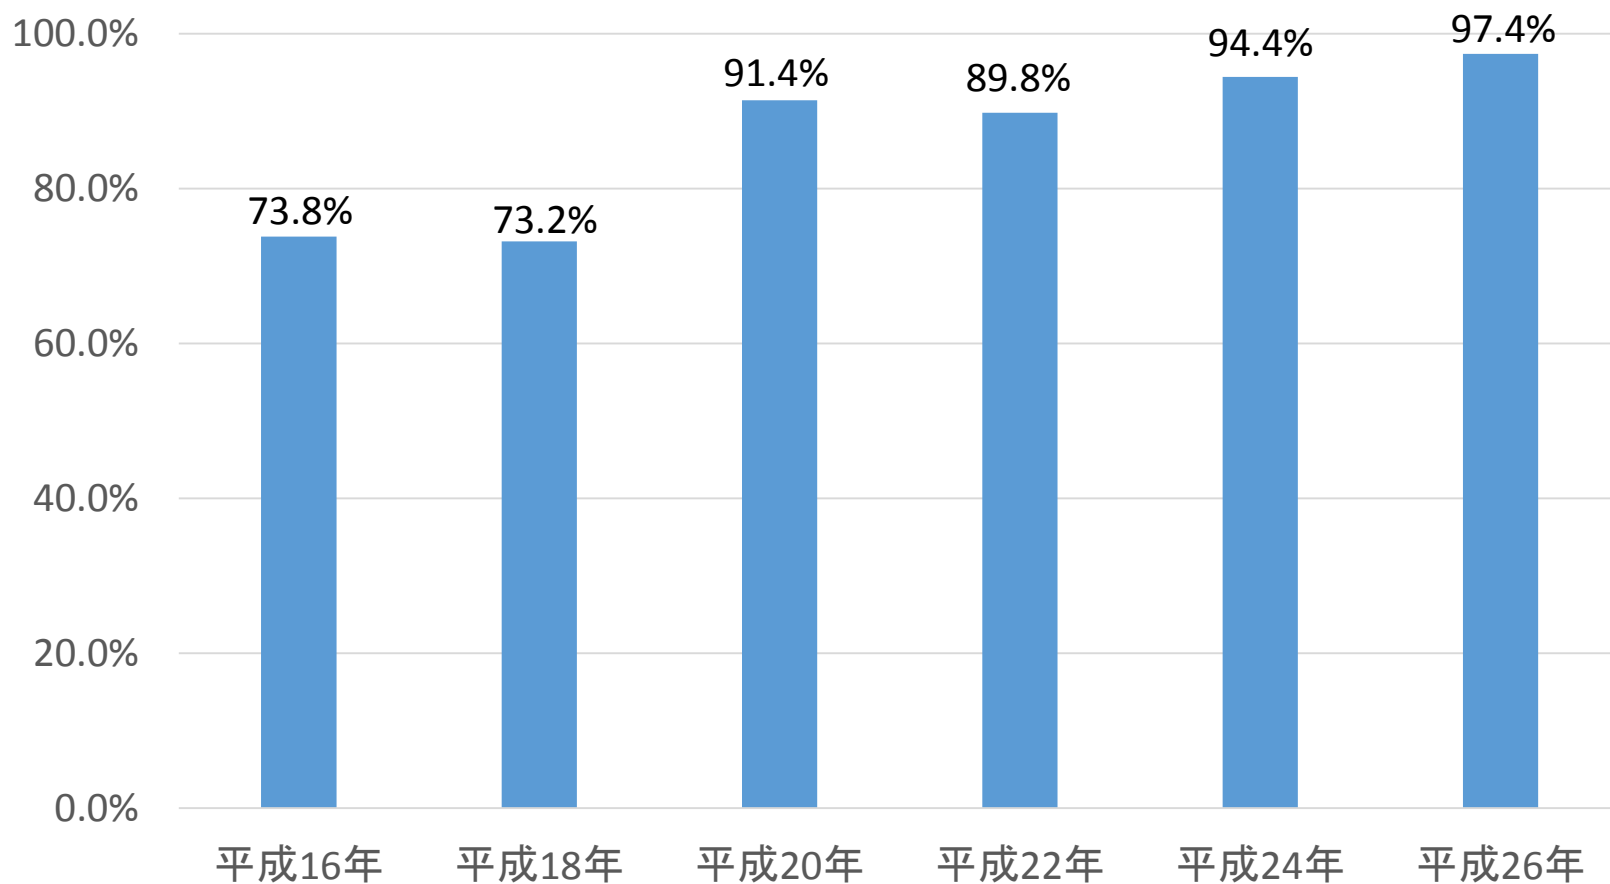

# 市区町村間で相互応援協定を締結している市区町村の割合 (各年4月1日現在)

出典：消防庁「消防防災・震災対策現況調査」をもとに図表を作成