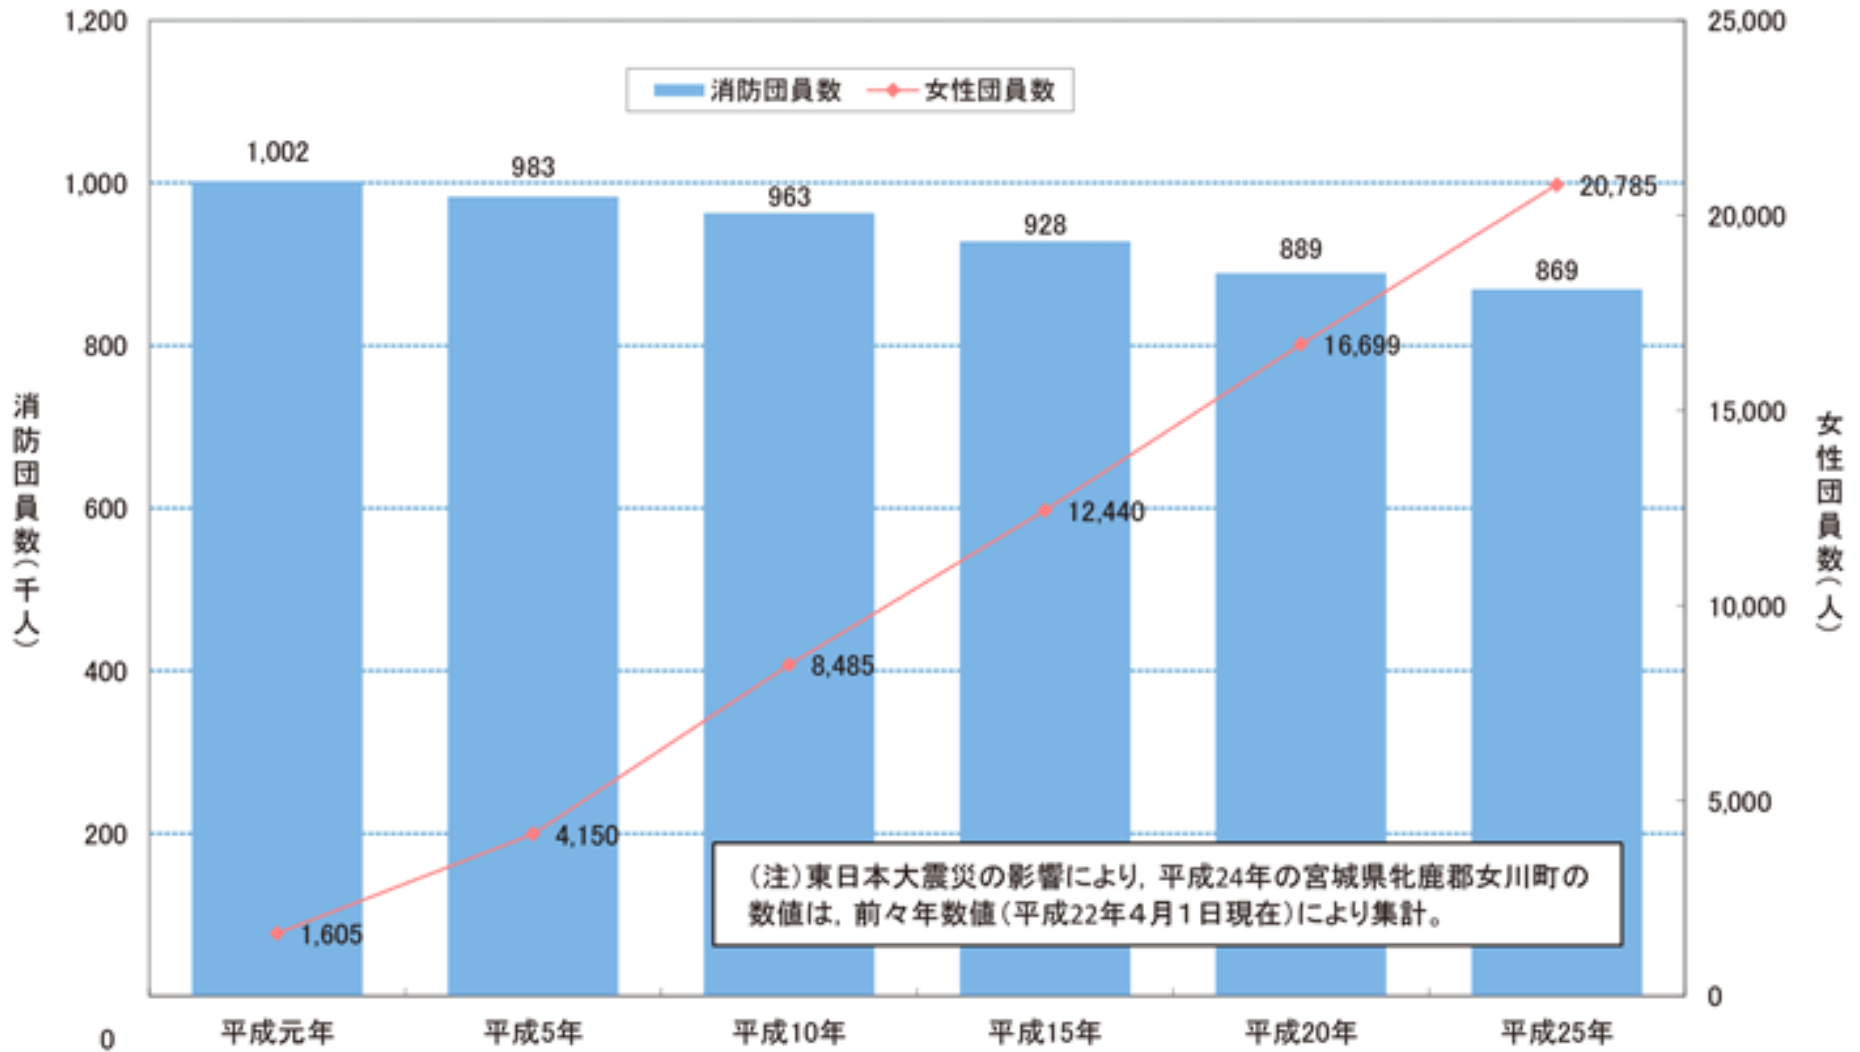

消防団員数の推移

注: 本図表の原資料は、消防庁「消防団データ集」

出典: 内閣府「平成26年版防災白書」

前頁の図の詳細情報

前頁の図の標題		消防団員数の推移
同図のポイント		<ul style="list-style-type: none"> ・平成に入ってから約13%団員数が減少した。 ・女性の団員数は平成に入ってから一貫して増加傾向にある。
出典の詳細	資料名	内閣府「平成26年版防災白書」特集第2章4図表11<2014年7月>
	標題	消防団員数の推移
	URL	http://www.bousai.go.jp/kaigirep/hakusho/h26/zuhyo/zuhyo00_11_00.html
原資料の詳細	原資料名	消防庁「消防団データ集」
	番号・標題	図表2 消防機関数と消防職団員数の推移
	URL	http://www.fdma.go.jp/syobodan/data/scale/index.html
キーワード		消防団、団員数、地域防災