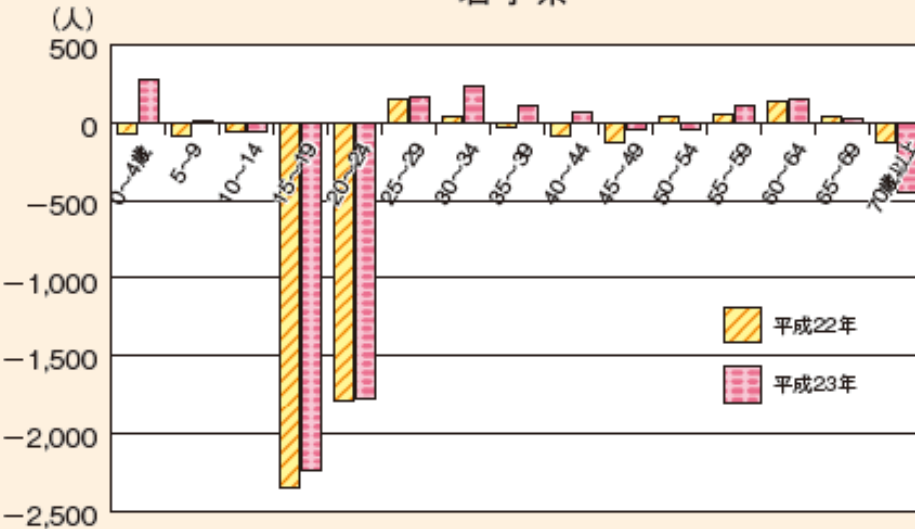

年齢5歳階級別転出超過数(岩手県、宮城県、福島県) (平成22年、23年)

岩手県

宮城県

福島県

注：本図表の原資料は、
総務省「住民基本台帳人口移動報告」
出典：国土交通省
「平成23年度版国土交通白書」をもとに、
標題を修正

前頁の図の詳細情報

前頁の図の標題		年齢5歳階級別転出超過数(岩手県、宮城県、福島県)(平成22年、23年)
同図のポイント		<ul style="list-style-type: none"> ・宮城県で20歳代の転出超過数が急増した。 ・福島県では、0～14歳の区分と25～44歳の区分において転出超過数が急増している。 ・岩手県では、15～24歳の区分の転出超過数が多いが、震災以前からの傾向でもある。
出典の詳細	資料名	国土交通省「平成23年度版国土交通白書」第I部第1章第1節1図表4<2012年7月>
	標題	年齢5歳階級別転出超過数
	URL	http://www.mlit.go.jp/hakusyo/mlit/h23/hakusho/h24/pdf/np111000.pdf
原資料の詳細	原資料名	総務省「住民基本台帳人口移動報告」<毎年>
	標題	年次別基本集計結果(平成22年度、平成23年度)
	URL	平成22年度: http://www.e-stat.go.jp/SG1/estat/List.do?lid=000001070387 平成23年度: http://www.e-stat.go.jp/SG1/estat/List.do?lid=000001085810
キーワード		人口動態、人口移動、年齢別