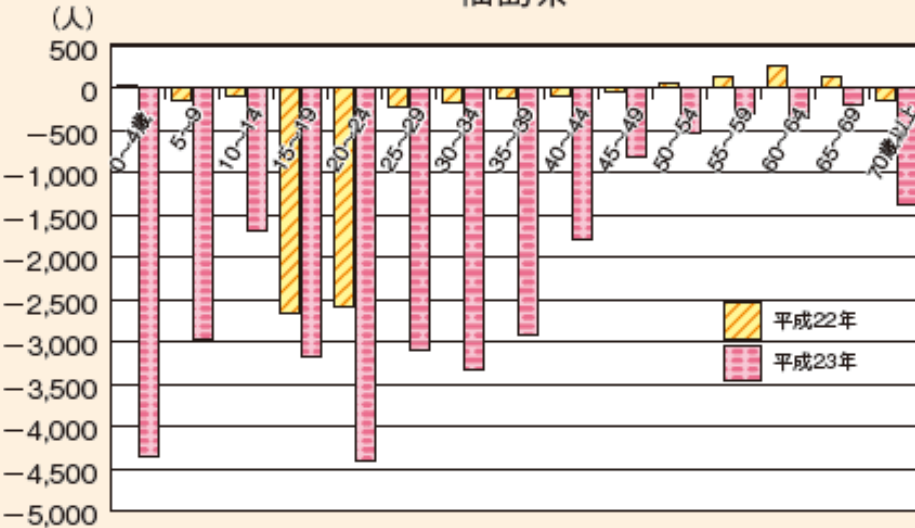

年齢5歳階級別転出超過数(岩手県、宮城県、福島県) (平成22年、23年)

岩手県

宮城県

福島県

注：本図表の原資料は、
総務省「住民基本台帳人口移動報告」
出典：国土交通省
「平成23年度版国土交通白書」をもとに、
標題を修正

前頁の図の詳細情報

前頁の図の標題		年齢5歳階級別転出超過数(岩手県、宮城県、福島県)(平成22年、23年)
同図のポイント		<ul style="list-style-type: none"> ・宮城県で20歳代の転出超過数が急増した。 ・福島県では、0～14歳の区分と25～44歳の区分において転出超過数が急増している。 ・岩手県では、15～24歳の区分の転出超過数が多いが、震災以前からの傾向でもある。
出典の詳細	資料名	国土交通省「平成23年度版国土交通白書」第I部第1章第1節1図表4<2012年7月>
	標題	年齢5歳階級別転出超過数
	URL	http://www.mlit.go.jp/hakusyo/mlit/h23/hakusho/h24/pdf/np111000.pdf
原資料の詳細	原資料名	総務省「住民基本台帳人口移動報告」<毎年>
	標題	年次別基本集計結果(平成22年度、平成23年度)
	URL	平成22年度: http://www.e-stat.go.jp/SG1/estat/List.do?lid=000001070387 平成23年度: http://www.e-stat.go.jp/SG1/estat/List.do?lid=000001085810
キーワード		人口動態、人口移動、年齢別