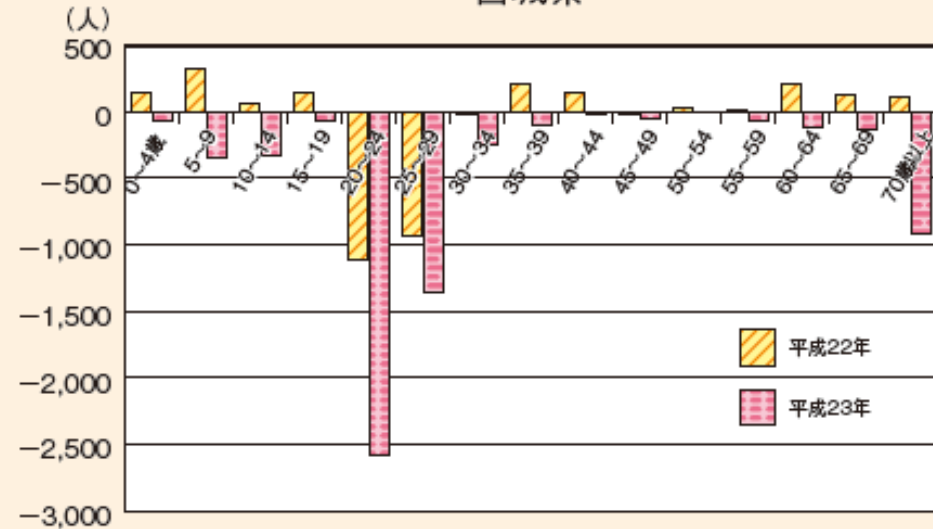

年齢5歳階級別転出超過数(岩手県、宮城県、福島県) (平成22年、23年)

岩手県

宮城県

福島県

注：本図表の原資料は、
総務省「住民基本台帳人口移動報告」
出典：国土交通省
「平成23年度版国土交通白書」をもとに、
標題を修正

前頁の図の詳細情報

前頁の図の標題		年齢5歳階級別転出超過数(岩手県、宮城県、福島県)(平成22年、23年)
同図のポイント		<ul style="list-style-type: none"> ・宮城県で20歳代の転出超過数が急増した。 ・福島県では、0～14歳の区分と25～44歳の区分において転出超過数が急増している。 ・岩手県では、15～24歳の区分の転出超過数が多いが、震災以前からの傾向でもある。
出典の詳細	資料名	国土交通省「平成23年度版国土交通白書」第I部第1章第1節1図表4<2012年7月>
	標題	年齢5歳階級別転出超過数
	URL	http://www.mlit.go.jp/hakusyo/mlit/h23/hakusho/h24/pdf/np111000.pdf
原資料の詳細	原資料名	総務省「住民基本台帳人口移動報告」<毎年>
	標題	年次別基本集計結果(平成22年度、平成23年度)
	URL	平成22年度: http://www.e-stat.go.jp/SG1/estat/List.do?lid=000001070387 平成23年度: http://www.e-stat.go.jp/SG1/estat/List.do?lid=000001085810
キーワード		人口動態、人口移動、年齢別