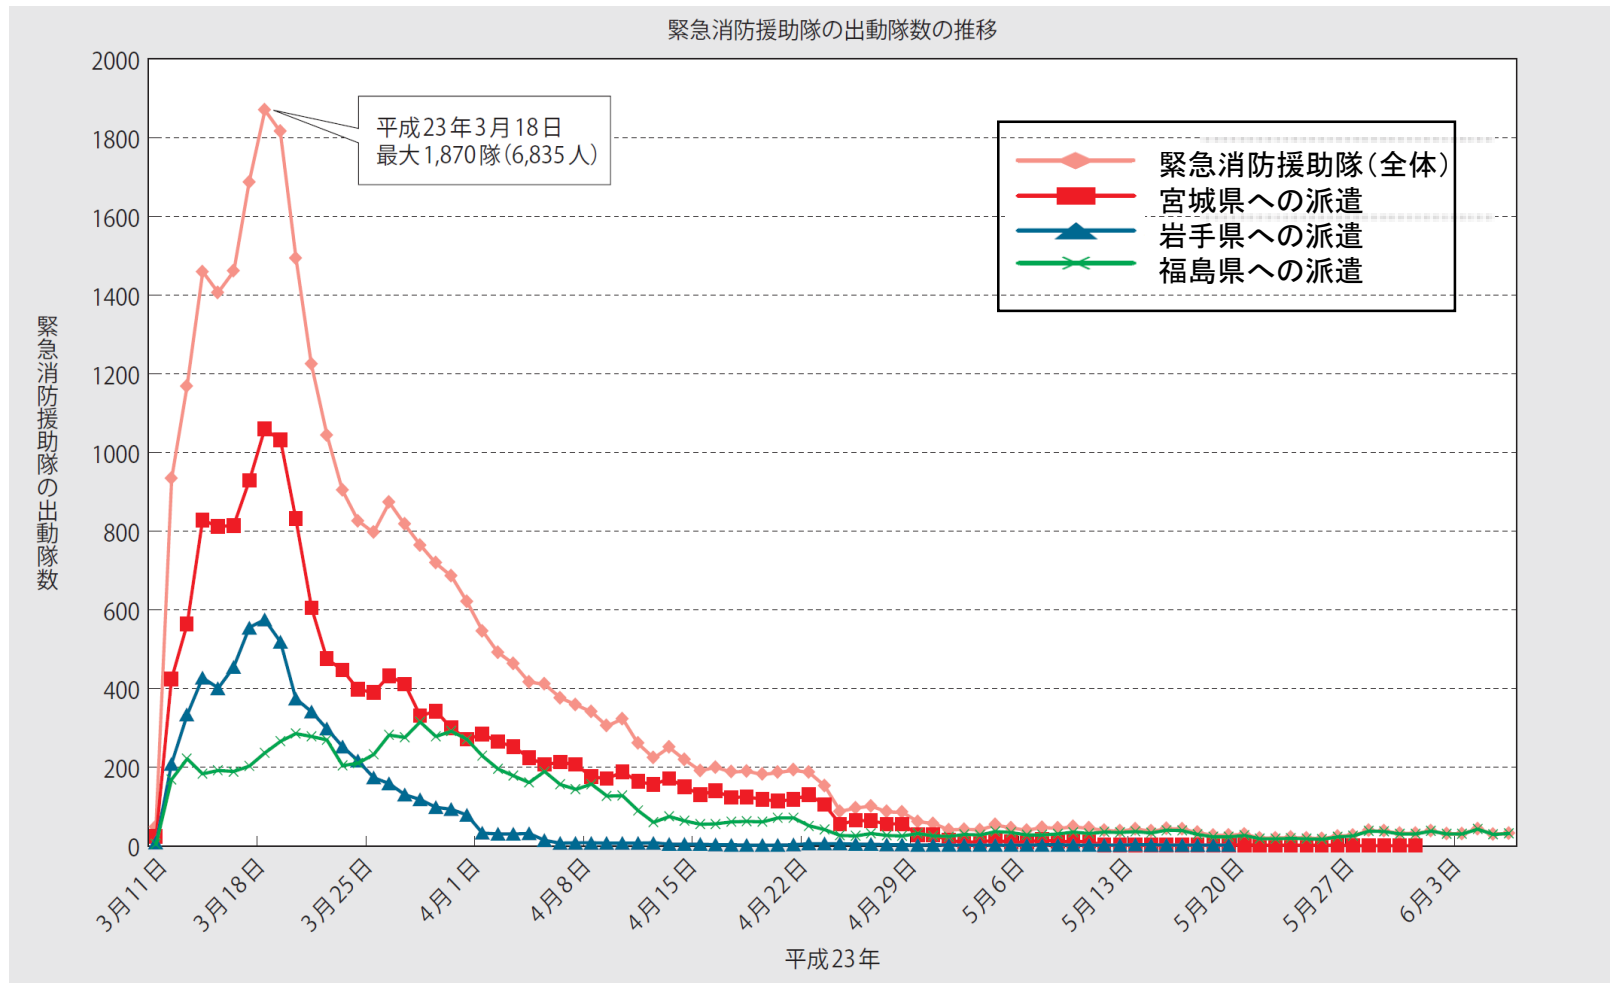

# 東日本大震災発災後の緊急消防援助隊派遣者数の推移 (平成23年3月11日から平成23年6月6日)

備考：東日本大震災で出動した緊急消防援助隊全体の部隊数と、岩手県、宮城県及び福島県それぞれに派遣された緊急消防援助隊の部隊数を示す。

出典：消防庁「東日本大震災記録集」をもとに、図表を修正

## 前頁の図の詳細情報

<b>前頁の図の標題</b>		東日本大震災発災後の緊急消防援助隊派遣者数の推移
<b>同図のポイント</b>		緊急消防援助隊の1日に最大派遣数は、1,870隊6,835人にのぼった(3月18日)。
<b>出典の 詳細</b>	<b>資料名</b>	消防庁「東日本大震災記録集」図4.6-5<2012年9月>
	<b>標題</b>	緊急消防援助隊の出動隊数の推移 (平成23年月11日から平成23年6月6日)
	<b>URL</b>	<a href="http://www.fdma.go.jp/bn/higaihou/pdf/jishin/146.pdf">http://www.fdma.go.jp/bn/higaihou/pdf/jishin/146.pdf</a>
<b>キーワード</b>		緊急消防援助隊、派遣、最大、人数