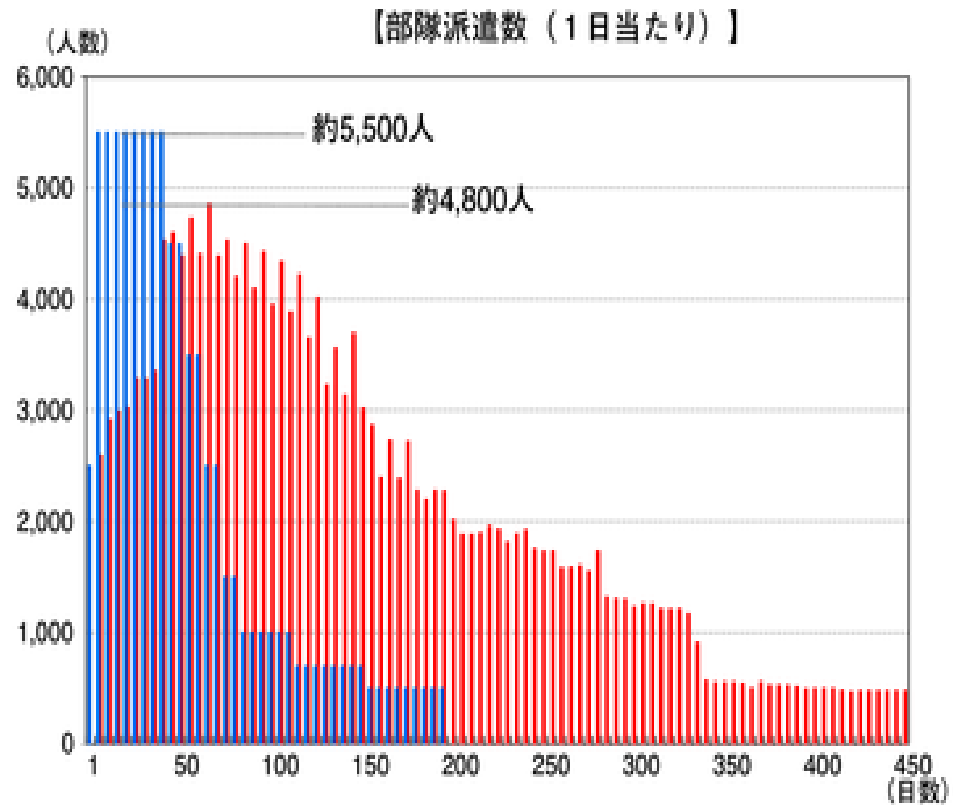

東日本大震災及び阪神・淡路大震災における警察の部隊派遣人数 (積算派遣人数)

注:平成24年6月4日現在
出典:平成24年警察白書

前頁の図の詳細情報

前頁の図の標題		東日本大震災及び阪神・淡路大震災における警察の部隊派遣人数 (積算派遣人数)
同図のポイント		警察の部隊派遣人数は延べ約95万6,800人(平成24年6月4日現在)。 1日当たり最大約4,800人に上る
出典の 詳細	資料名	平成24年警察白書<2012年7月>
	標題	東日本大震災及び阪神・淡路大震災における警察の部隊派遣人数 (積算派遣人数)
	URL	https://www.npa.go.jp/hakusyo/h24/honbun/pdf/05_tokushu.pdf
キーワード		阪神・淡路大震災、警察