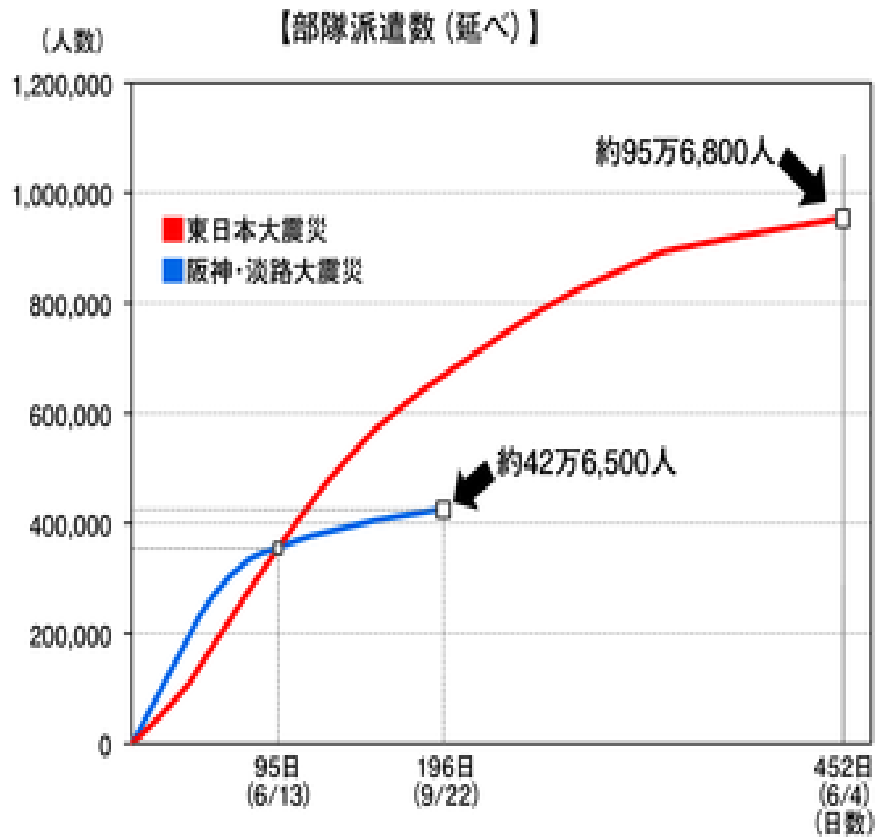

東日本大震災及び阪神・淡路大震災における警察の部隊派遣人数 (積算派遣人数)

注:平成24年6月4日現在
出典:平成24年警察白書

前頁の図の詳細情報

前頁の図の標題		東日本大震災及び阪神・淡路大震災における警察の部隊派遣人数 (積算派遣人数)
同図のポイント		警察の部隊派遣人数は延べ約95万6,800人(平成24年6月4日現在)。 1日当たり最大約4,800人に上る
出典の 詳細	資料名	平成24年警察白書<2012年7月>
	標題	東日本大震災及び阪神・淡路大震災における警察の部隊派遣人数 (積算派遣人数)
	URL	https://www.npa.go.jp/hakusyo/h24/honbun/pdf/05_tokushu.pdf
キーワード		阪神・淡路大震災、警察